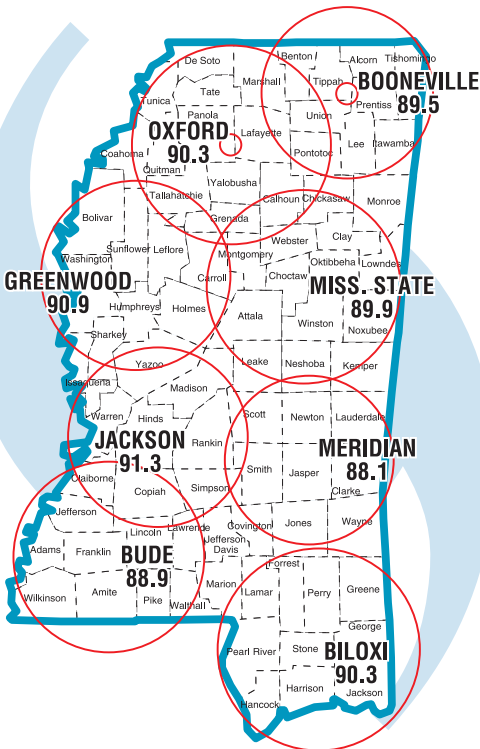

- Quyết định tạm lưu thông hai chiều KHÔNG phải là quyết định tự động và sẽ chỉ được áp dụng khi thực sự cần thiết. Công dân **phải ngay lập tức** thực hiện kế hoạch sơ tán khi dự kiến sẽ thực hiện kế hoạch tạm lưu thông hai chiều.
- Việc tạm lưu thông hai chiều trên ĐCTLB I-59 sẽ bắt đầu tại Louisiana, kéo dài đến Mississippi và kết thúc ngay phía nam Hattiesburg.
- Việc tạm lưu thông hai chiều trên ĐCTLB I-55 sẽ bắt đầu tại Louisiana, kéo dài đến Mississippi và kết thúc ngay phía nam Brookhaven.
- Mọi đường ra trong các phân đoạn tạm lưu thông hai chiều của đường cao tốc liên bang phải luôn mở nếu điều kiện giao thông cho phép. Cán bộ thực thi luật phải có mặt để hỗ trợ kiểm soát giao thông.
- Phải luôn để trống phần lề của cả hai Đường cao tốc liên bang 59 và 55 cho xe cấp cứu. Người đi mô tô cần dừng lại phải dừng ở đường ra có sẵn tiếp theo.
- Cư dân Hạt Hancock đi theo hướng Tây vào Louisiana trên ĐCTLB I-10 sẽ đi theo hướng Bắc lên ĐCTLB I-59 ở đường rẽ ĐCTLB I-10/I-12.
- Chuyển sang các đài phát thanh của Đài phát thanh công cộng Mississippi để nắm được thông tin khẩn cấp và tình hình đường phố cập nhật (xem phần Các khu vực được phủ sóng phát thanh).

Các kênh phát thanh FM của Đài phát thanh công cộng Mississippi

Kiểm soát giao thông tại Hattiesburg

MDOT sẽ củng cố quy trình sau đây tại khu vực Hattiesburg để tránh tắc nghẽn nghiêm trọng ở các giao điểm của ba tuyến đường chính.

- **Luồng giao thông đi về hướng bắc trên ĐCT 49** KHÔNG được ra ở ĐCT 98 hay ĐCTLB I-59.
- **Luồng giao thông đi về hướng bắc trên ĐCTLB I-59** CHỈ có thể ra ở ĐCT 11 (Đường ra 60) hoặc Tây phố Hardy Street/ĐCT 98 (Đường ra 65).
- **Luồng giao thông đi về hướng tây trên ĐCT 98** KHÔNG được ra để lên ĐCT 49 mà phải đi thẳng để nhập vào luồng giao thông lên ĐCTLB I-59.